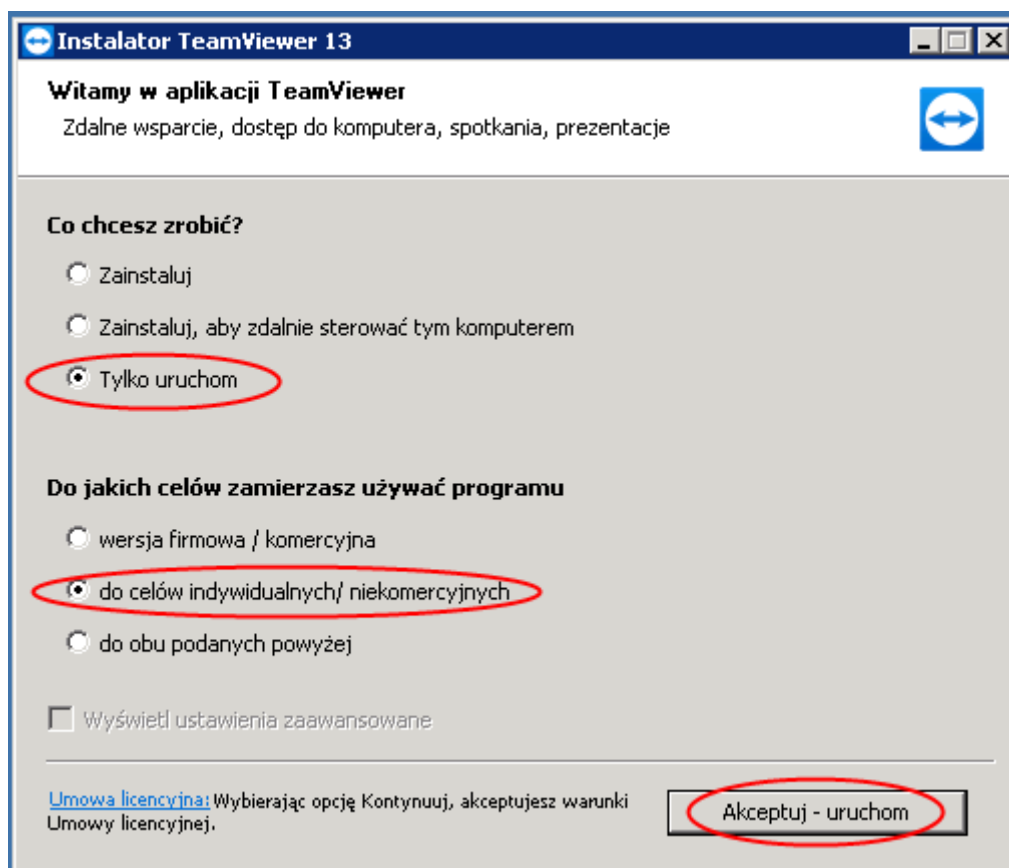

Wchodzimy na stronę <http://www.omega.computer.lublin.pl/> i klikamy na „inne”

Klikamy na link „[Team Viewer 13 \(wersja instalacyjna\)](#)”. W zależności o użytej przeglądarki albo zostaniemy spytani o to co zrobić z pobranym plikiem (zapisać? uruchomić?) albo zostanie on zapisany automatycznie na dysku lokalnym.

Instalacja

Jeśli instalator sam się nie uruchomił – należy otworzyć jego plik (powyżej przykład wykonania tej czynności w przeglądarce Chrome)

Prawdopodobnie ukaże się okienko potwierdzające chęć uruchomienia instalatora (może różnie wyglądać w różnych wersjach systemu Windows) – wyrazymy zgodę na jego uruchomienie.