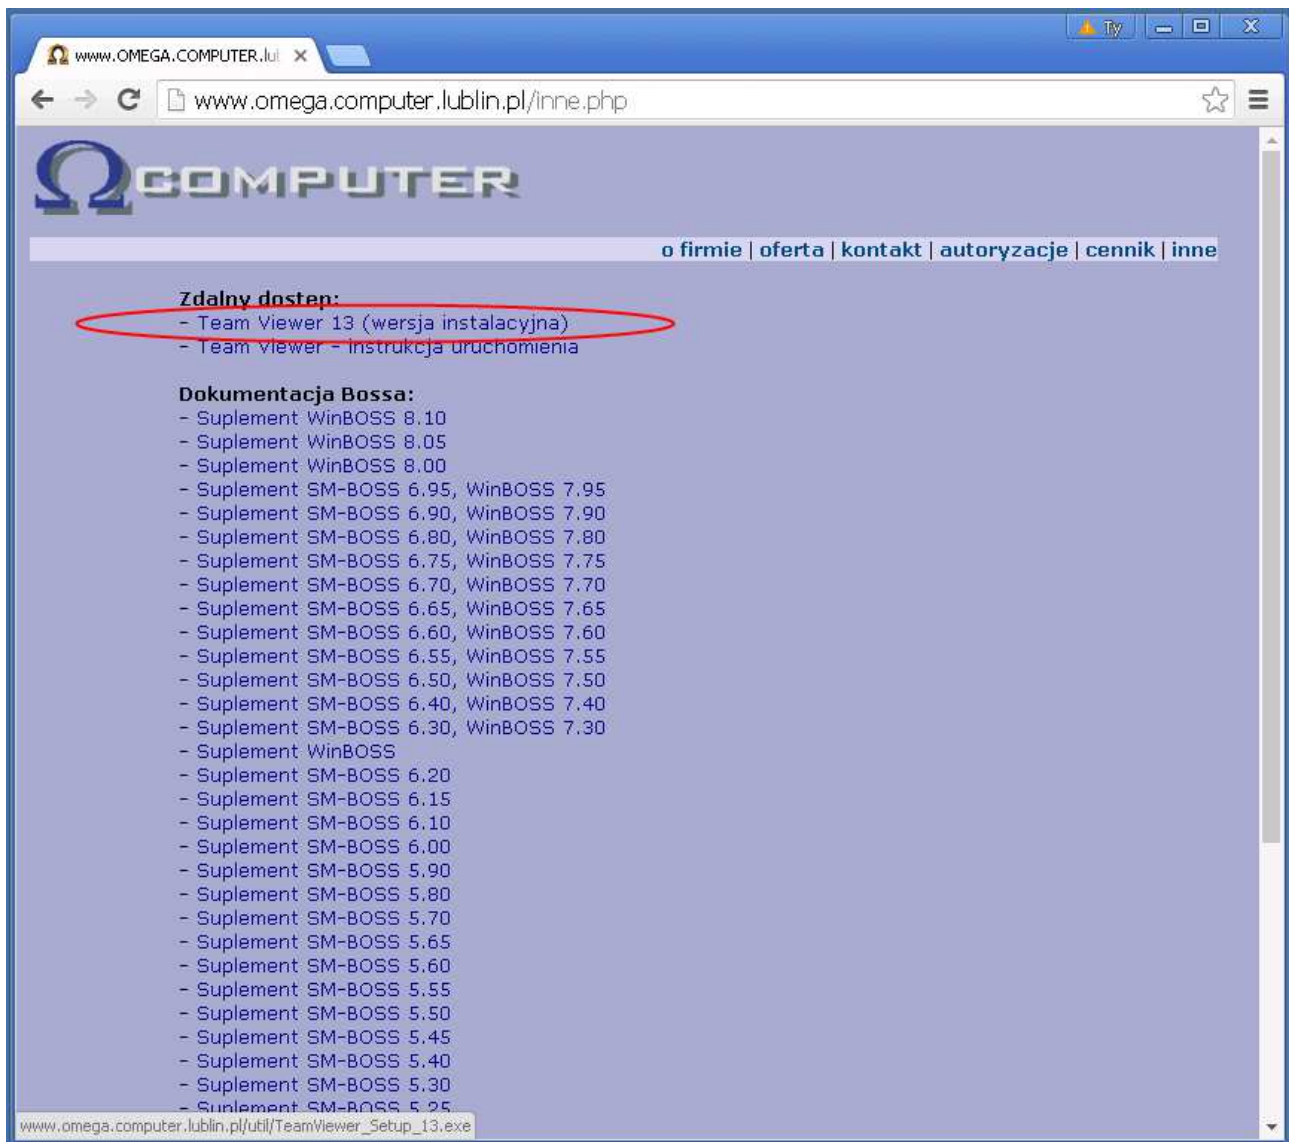

Zdalny dostęp – Team Viewer

Pobranie programu

The screenshot shows a web browser window with the address bar displaying www.omega.computer.lublin.pl. The website header features the logo "Ω COMPUTER" and a navigation menu with links: "o firmie", "oferta", "kontakt", "autoryzacje", "cennik", and "inne". The "inne" link is circled in red. Below the navigation menu, the website provides contact information for F.U.H. Omega Computer, including the name Zbigniew Niedźwiedź, address (ul. M. Reja 16, 20-458 Lublin), telephone/fax number (081) 743-88-20, NIP (946-123-08-43), and bank account details (10 1090 2688 0000 0006 6800 0343, Bank Zachodni WBK S.A.). It also lists contact persons: Zbigniew Niedźwiedź (601-263-351), Piotr Roczniak (601-165-969), and Anna Galinska. A map is included with GPS coordinates: +51° 12' 41.49", +22° 35' 7.02" (51.211526, 22.585282). The footer of the page indicates "Jesteś 114535 gościem na naszej stronie." and the URL www.omega.computer.lublin.pl/inne.php is visible in the browser's status bar.

Wchodzimy na stronę <http://www.omega.computer.lublin.pl/> i klikamy na „inne”

Klikamy na link „[Team Viewer 13 \(wersja instalacyjna\)](#)”. W zależności o użytej przeglądarki albo zostaniemy spytani o to co zrobić z pobranym plikiem (zapisać? uruchomić?) albo zostanie on zapisany automatycznie na dysku lokalnym.