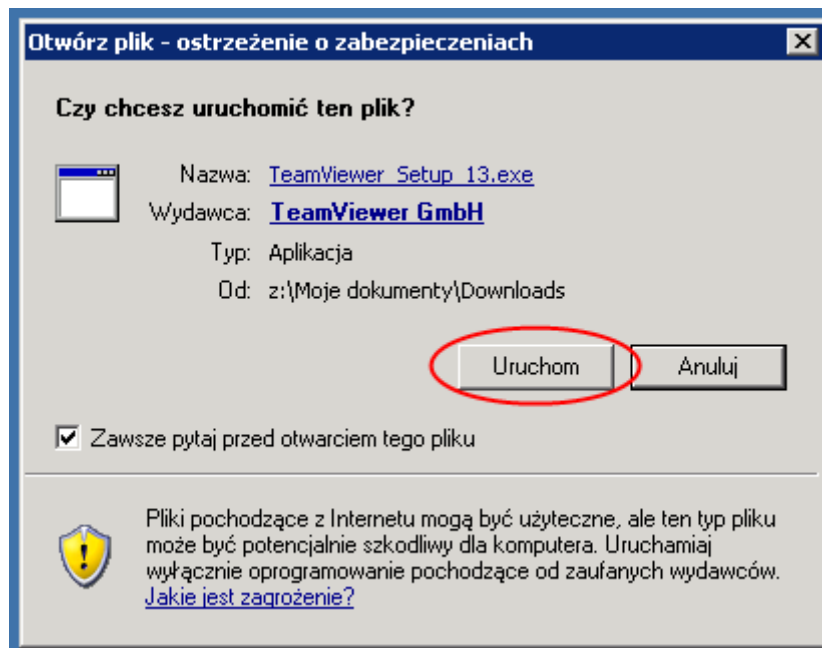

Prawdopodobnie ukaże się okienko potwierdzające chęć uruchomienia instalatora (może różnie wyglądać w różnych wersjach systemu Windows) – wyrazymy zgodę na jego uruchomienie.