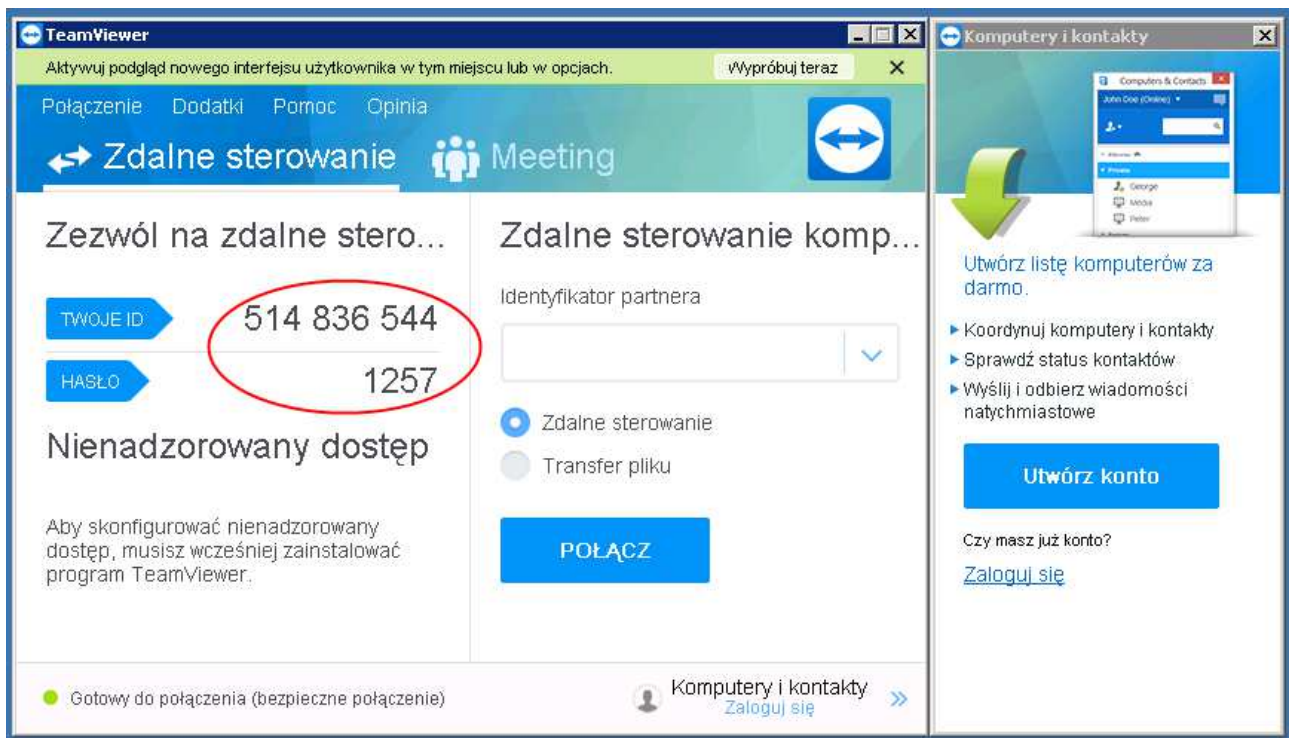

Wchodzimy na stronę <http://www.omega.computer.lublin.pl/> i klikamy na „inne”

Klikamy na link „[Team Viewer 13 \(wersja instalacyjna\)](#)”. W zależności o użytej przeglądarki albo zostaniemy spytani o to co zrobić z pobranym plikiem (zapisać? uruchomić?) albo zostanie on zapisany automatycznie na dysku lokalnym.

Instalacja

Jeśli instalator sam się nie uruchomił – należy otworzyć jego plik (powyżej przykład wykonania tej czynności w przeglądarce Chrome)

Prawdopodobnie ukaże się okienko potwierdzające chęć uruchomienia instalatora (może różnie wyglądać w różnych wersjach systemu Windows) – wyrazymy zgodę na jego uruchomienie.

Wybieramy opcje „Tylko uruchom” oraz „do celów indywidualnych/niekomercyjnych” i naciskamy przycisk „Akceptuj – uruchom”.

Sprawdzamy pole „Twoje ID” (jeśli widnieją tam liczby 12345678 to zamykamy okienko aby uzyskać rzeczywiste ID). ID wraz z hasłem przekazujemy serwisantowi.