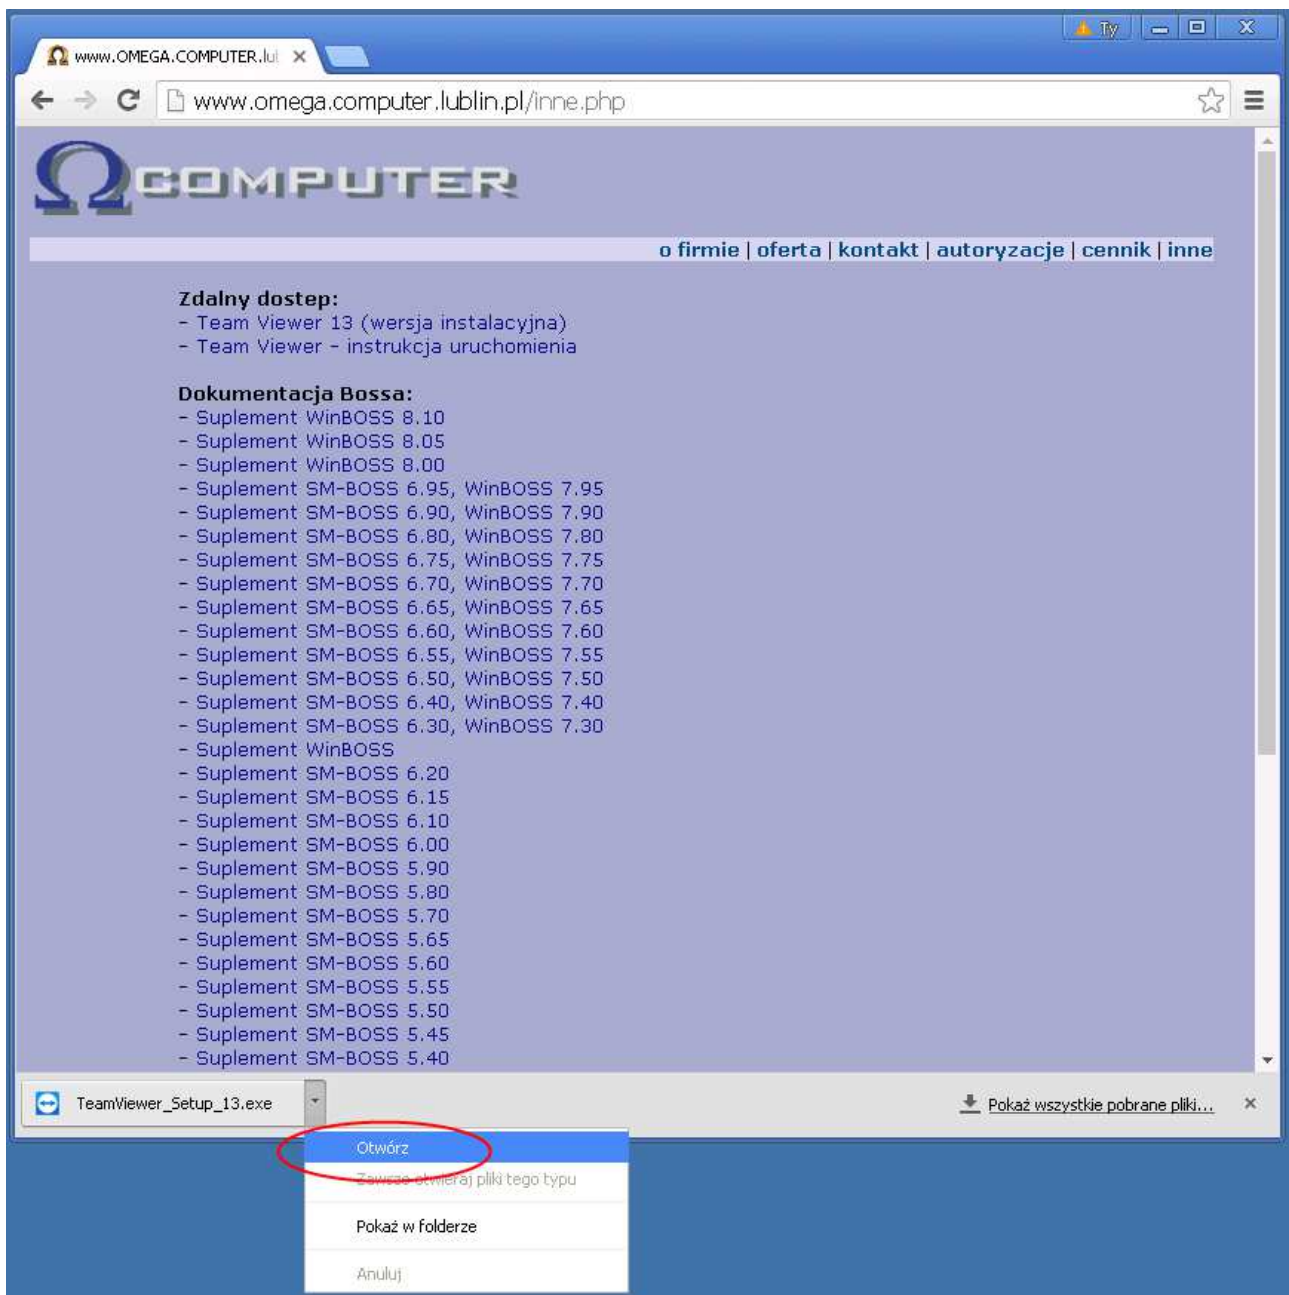

Instalacja

Jeśli instalator sam się nie uruchomił – należy otworzyć jego plik (powyżej przykład wykonania tej czynności w przeglądarce Chrome)